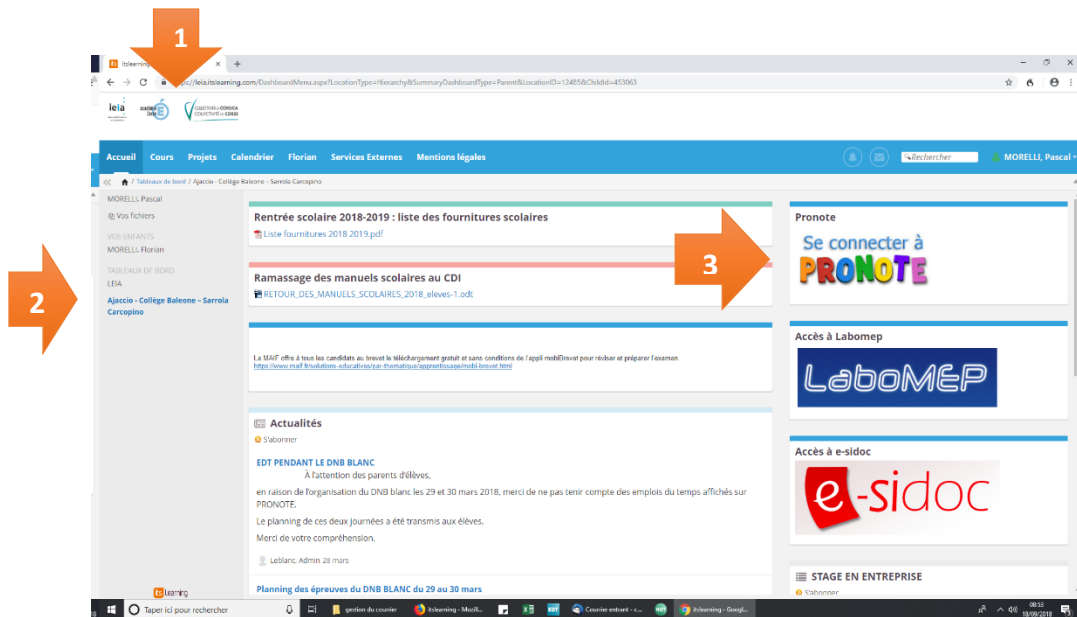

# POUR VOUS CONNECTER A « PRONOTE » VIA LEIA

1. Vous connecter avec vos codes « its learning leia »
2. lorsque que vous êtes sur l'accueil, clic sur « Ajaccio - collège de Baleone..... » en bas à gauche.
3. CLIC sur le lien en haut à droite se connecter à « pronote »

## 4. Choisir le site LEIA

5. Taper le nom d'utilisateur envoyé par email pour les 6<sup>ème</sup> et les nouveaux élèves ou celui de l'an dernier pour les 5<sup>°</sup> /4<sup>°</sup>/3<sup>°</sup>.
5. Taper votre mot de passe 5
7. Clic sur « se connecter » Entrée